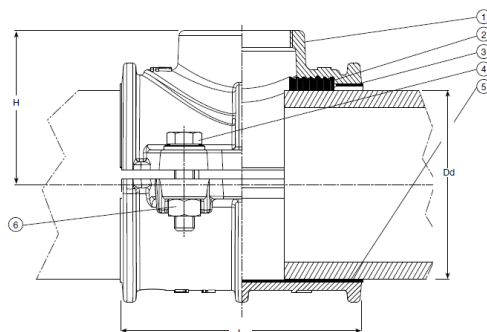

komponent liste:

1. Anboringsbøjle overdel

2. pakning

3. gummi liner

4. Bolte

5. Anboringsbøjle underdel

6. møtrik

Kuglehane se datablad

vvs nr	Order no.	Dim.	DN/mm	Dd/mm	RG	L/mm	H/mm	H w/valve/mm	weight
063403-060	343-092-0001	63x1"	50	63	1"	100	58	147	2,60
063404-060	343-092-0002	63x1¼"	50	63	1¼"	100	58	158	3,25
063403-071	343-092-0003	75x1"	65	75	1"	120	75	164	3,10
063404-071	343-092-0004	75x1¼"	65	75	1¼"	120	75	175	3,75
063403-085	343-092-0005	90x1"	80	90	1"	120	77	166	3,60
063404-085	343-092-0006	90x1¼"	80	90	1¼"	120	77	177	4,15
063403-104	343-092-0007	110x1"	100	110	1"	140	88	177	4,50
063404-104	343-092-0008	110x1¼"	100	110	1¼"	140	88	188	5,05
063403-118	343-092-0009	125x1"	125	125	1"	140	96	185	4,60
063404-118	343-092-0010	125x1¼"	125	125	1¼"	140	96	196	5,15
063403-132	343-092-0011	140x1"	125	140	1"	170	104	193	6,30
063404-132	343-092-0012	140x1¼"	125	140	1¼"	170	104	204	6,85
063403-151	343-092-0013	160x1"	150	160	1"	170	113	202	6,80
063404-151	343-092-0014	160x1¼"	150	160	1¼"	170	113	213	7,35
063403-189	343-092-0017	200x1"	200	200	1"	200	133	222	11,00
063404-189	343-092-0018	200x1¼"	200	200	1¼"	200	133	233	11,45
063403-213	343-092-0019	225x1"	200	225	1"	200	146	235	11,10
063404-213	343-092-0020	225x1¼"	200	225	1¼"	200	146	246	11,65
063403-237	343-092-0021	250x1"	250	250	1"	140	158	247	12,10
063404-237	343-092-0022	250x1¼"	250	250	1¼"	140	158	258	12,65
063403-266	343-092-0023	280x1"	250	280	1"	140	173	262	5,30
063404-266	343-092-0024	280x1¼"	250	280	1¼"	140	173	273	5,85
063403-300	343-092-0025	315x1"	300	315	1"	140	191	280	5,50
063404-300	343-092-0026	315x1¼"	300	315	1¼"	140	191	291	6,05

JCH ApS

Karetmagervej 21 DK-7100 Vejle Tel. +45 75 85 84 08 Fax +45 75 85 80 82

CVR-nr. 87 56 20 18 | CVR-nr. DK 15 30 02 72