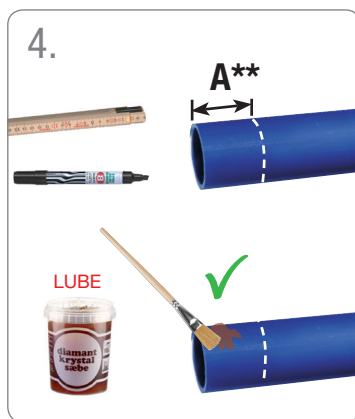

AVK SUPA LOCK™ PUSH-IN FITTINGS FOR PE

Mounting instruction / Montagevejledning / Einbauanleitung /
Instruction de montage

AVK SUPA LOCK™

Mounting instruction / Montagevejledning / Einbauanleitung /
Instruction de montage

Mounting instruction

Montagevejledning / Einbauanleitung /
Instruction de montage

AVK Supa Lock™ push-in fittings for PE pipes

9632505035_rev. AD

www.avkvalves.eu

Expect... 