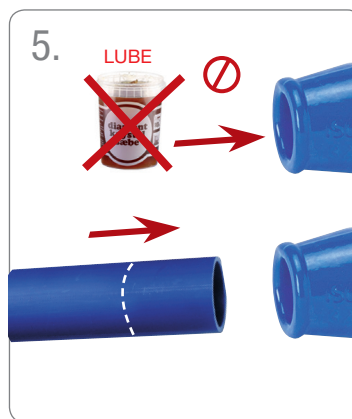

AVK SUPA LOCK™ PUSH-IN FITTINGS FOR PE

Mounting instruction / Montagevejledning / Einbauanleitung /
Instruction de montage

AVK SUPA LOCK™

Mounting instruction / Montagevejledning / Einbauanleitung /
Instruction de montage

Mounting instruction

Montagevejledning / Einbauanleitung /
Instruction de montage

AVK Supa Lock™ push-in fittings for PE pipes

9632505035_rev. AD

www.avkvalves.eu

Expect... 