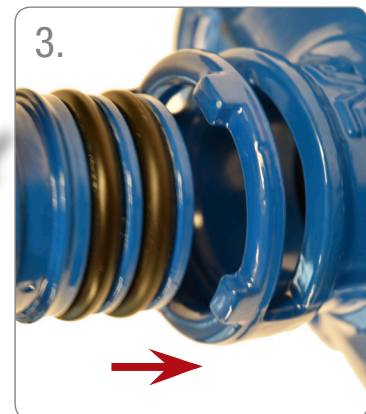

AVK SUPA LOCK™ PUSH-IN FITTINGS FOR PE

Mounting instruction / Montagevejledning / Einbauanleitung /
Instruction de montage

AVK SUPA LOCK™

Mounting instruction / Montagevejledning / Einbauanleitung /
Instruction de montage

Mounting instruction

Montagevejledning / Einbauanleitung /
Instruction de montage

AVK Supa Lock™ push-in fittings for PE pipes

9632505035_rev. AD

www.avkvalves.eu

Expect... 