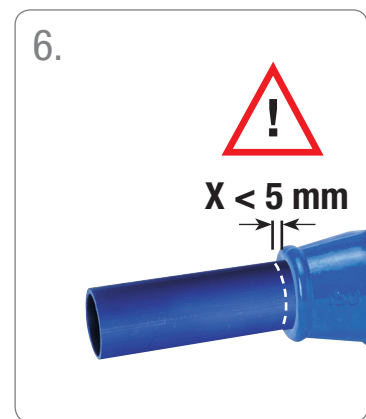

AVK SUPA LOCK™ PUSH-IN FITTINGS FOR PE

Mounting instruction / Montagevejledning / Einbauanleitung /
Instruction de montage

AVK SUPA LOCK™

Mounting instruction / Montagevejledning / Einbauanleitung /
Instruction de montage

Mounting instruction

Montagevejledning / Einbauanleitung /
Instruction de montage

AVK Supa Lock™ push-in fittings for PE pipes

9632505035_rev. AD

www.avkvalves.eu

Expect... 